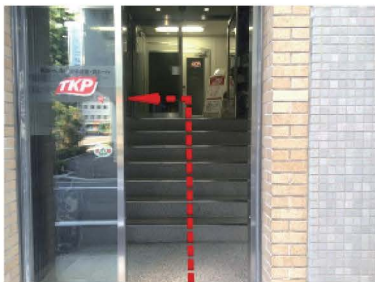

TKP新橋ビジネスセンター 正面エントランスからのご案内

ミーティングルーム103、カンファレンスルームB201へお越しの方は 正面エントランスからご入室頂けません。

ビルに向かって右手へお回りください。
※当日のご利用状況によっては、正面エントランスからご入室頂ける場合もございます。

ビルに沿って進んで頂き、角を左折します。

ミーティングルーム103、カンファレンスルームB201専用エントランスがございます。