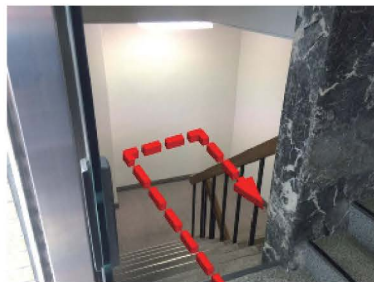

カンファレンスルームB201は、専用エントランスに入ってすぐ左手の階段を下りた先でございます。
※途中、天井が低くなっている箇所がございますのでお気を付けてお越しください。